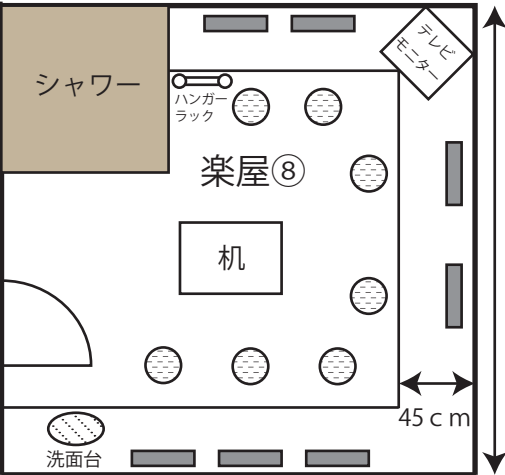

関係者駐車場
(通用口)

イベントホール主催者控室・楽屋⑧平面図

関係者駐車場

搬入口

- 長机・・・幕板付き 7台
 - 〃 なし 7台
 - 折りたたみイス 35脚
 - サインスタンドA 4台
 - 〃 B 3台
 - 展示板 8枚
- 有料

- 主催者控室
- ハンガーラック × 1
 - ハンガー × 5
 - 姿見 × 1
- ※給湯器は使用不可
通用口近くの給湯室をご利用ください。

ホール正面入口

シャッター

1.75m

- 楽屋⑧
- ハンガーラック × 1
 - ハンガー × 5

正面入口