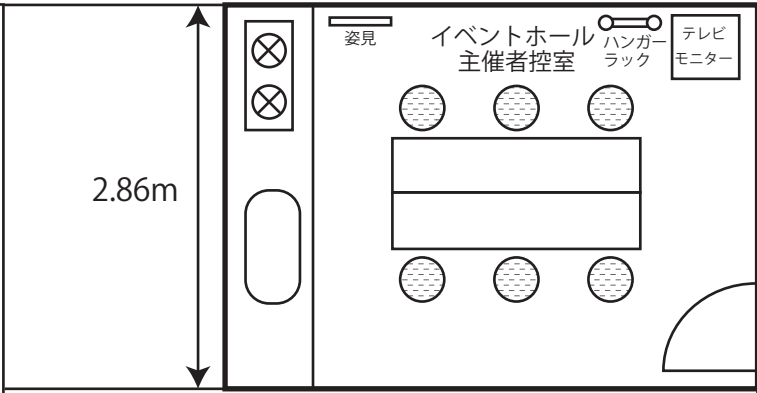

関係者駐車場
(通用口)

イベントホール主催者控室・楽屋⑧平面図

関係者駐車場

搬入口

- 長机・・・幕板付き 7台
 - 〃 なし 7台
 - 折りたたみイス 35脚
 - サインスタンドA 4台
 - 〃 B 3台
 - 展示板 8枚
- 有料

- 主催者控室
- ハンガーラック × 1
 - ハンガー × 5
 - 姿見 × 1
- ※給湯器は使用不可
通用口近くの給湯室をご利用ください。

ホール正面入口

シャッター

1.75m

- 楽屋⑧
- ハンガーラック × 1
 - ハンガー × 5

正面入口