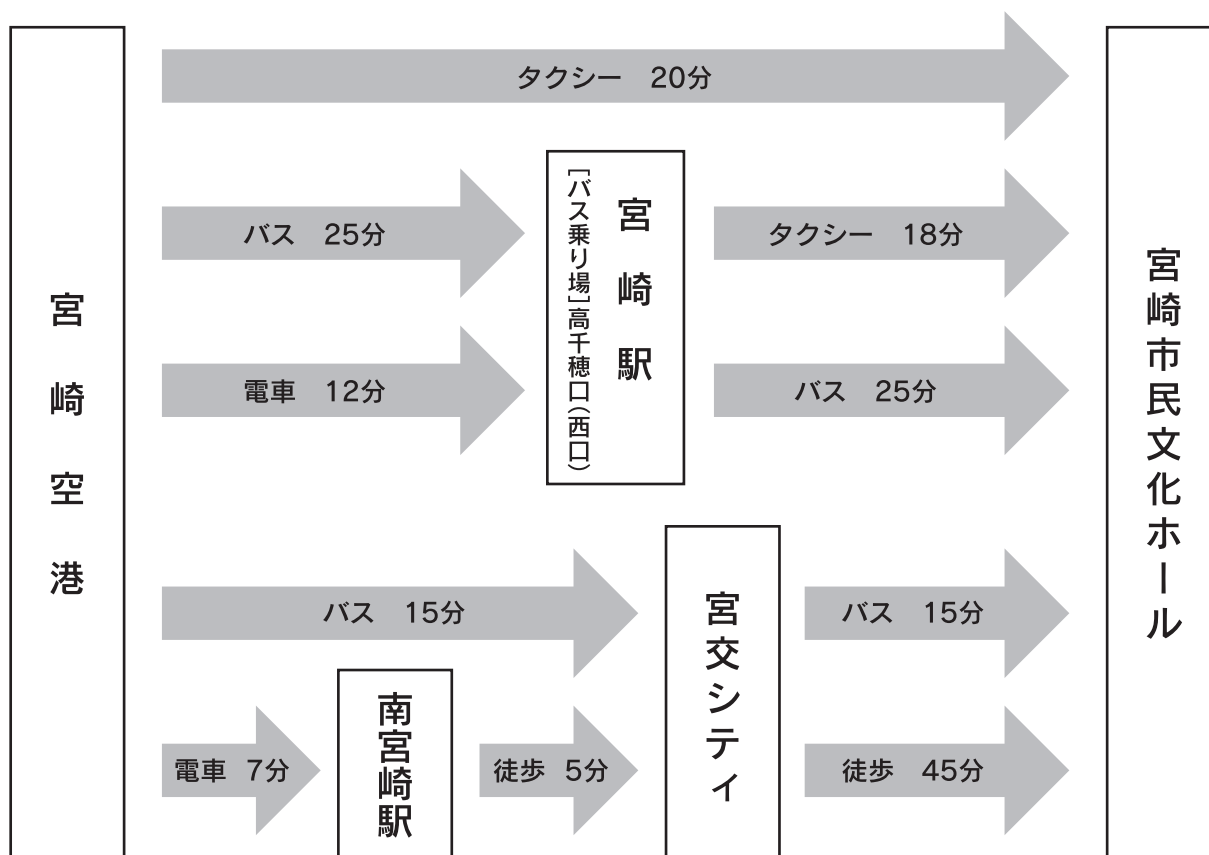

交通アクセスについて

※実際の所要時間は交通状況によって変わりますのでご了承ください。

※電車、バスの時刻表は必ずご確認ください。

交通機関のご案内

〔バスの行先〕

- 宮崎駅発（橋通り経由）⇄ 薫る坂行き（市民文化ホール下車）
- 宮交シティ発 ⇄ 薫る坂行き（市民文化ホール下車）

〔バスに関するお問い合わせ〕

- バス案内センター TEL. 0985-32-0718（平日 9:00～18:00）
※土日祝・年末年始休み
- 高速バス予約センター TEL. 0985-32-1000（8:00～18:00）

〔JRに関するお問い合わせ〕

- JR九州案内センター TEL. 050-3786-1717（9:00～19:00）