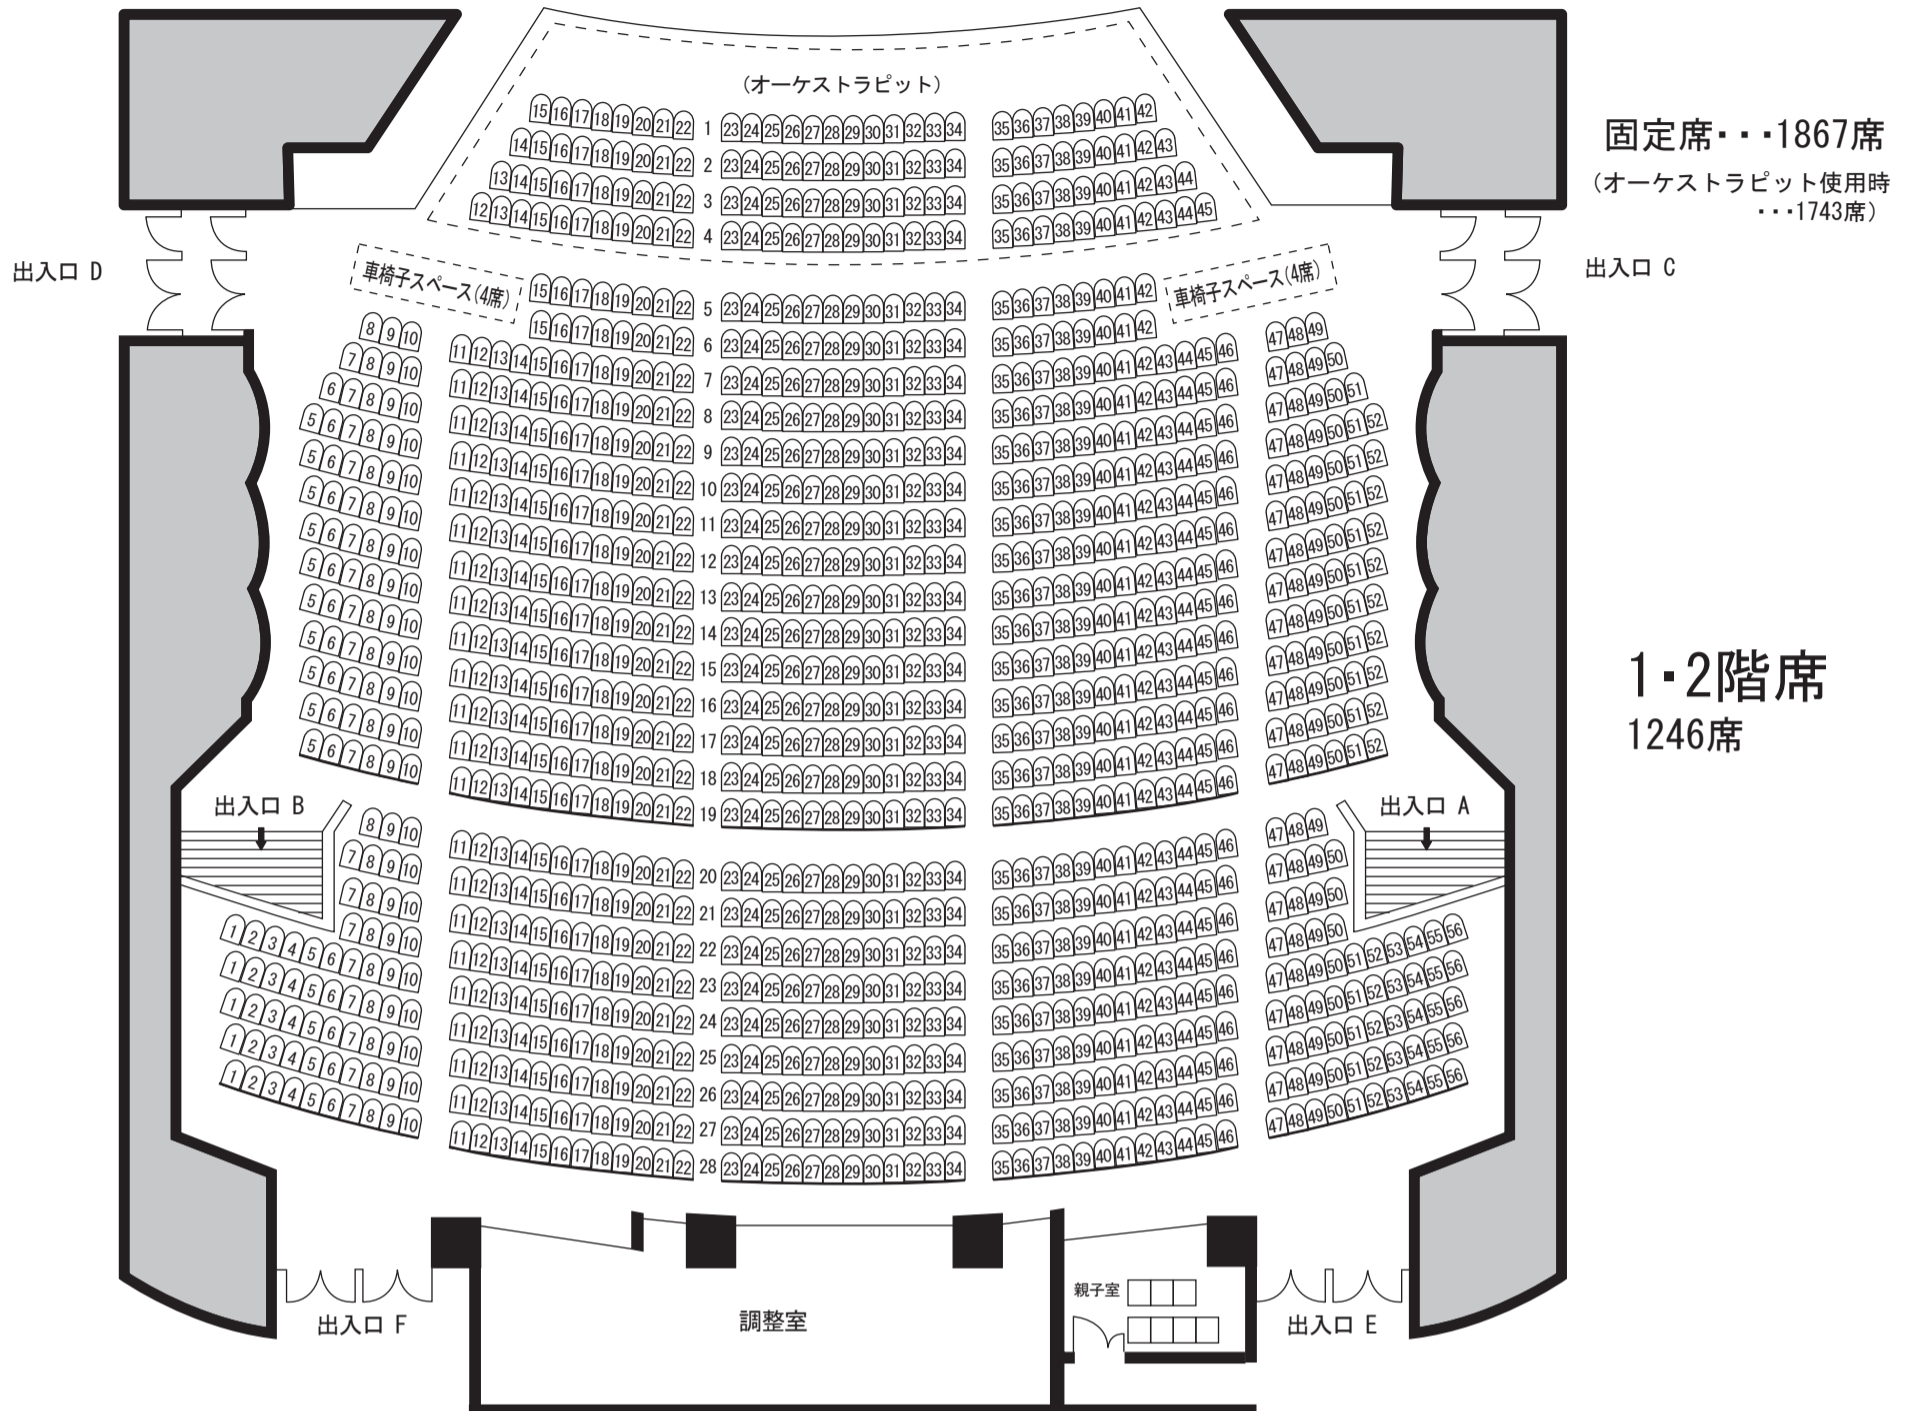

宮崎市民文化ホール

大ホール客席図

舞 台

座席数

1階席				
38	48	38		
72	172	180	172	72
2階席				
65	108	108	108	65
4階席				
61	60	58	60	61
5階席				
54	72	69	72	54