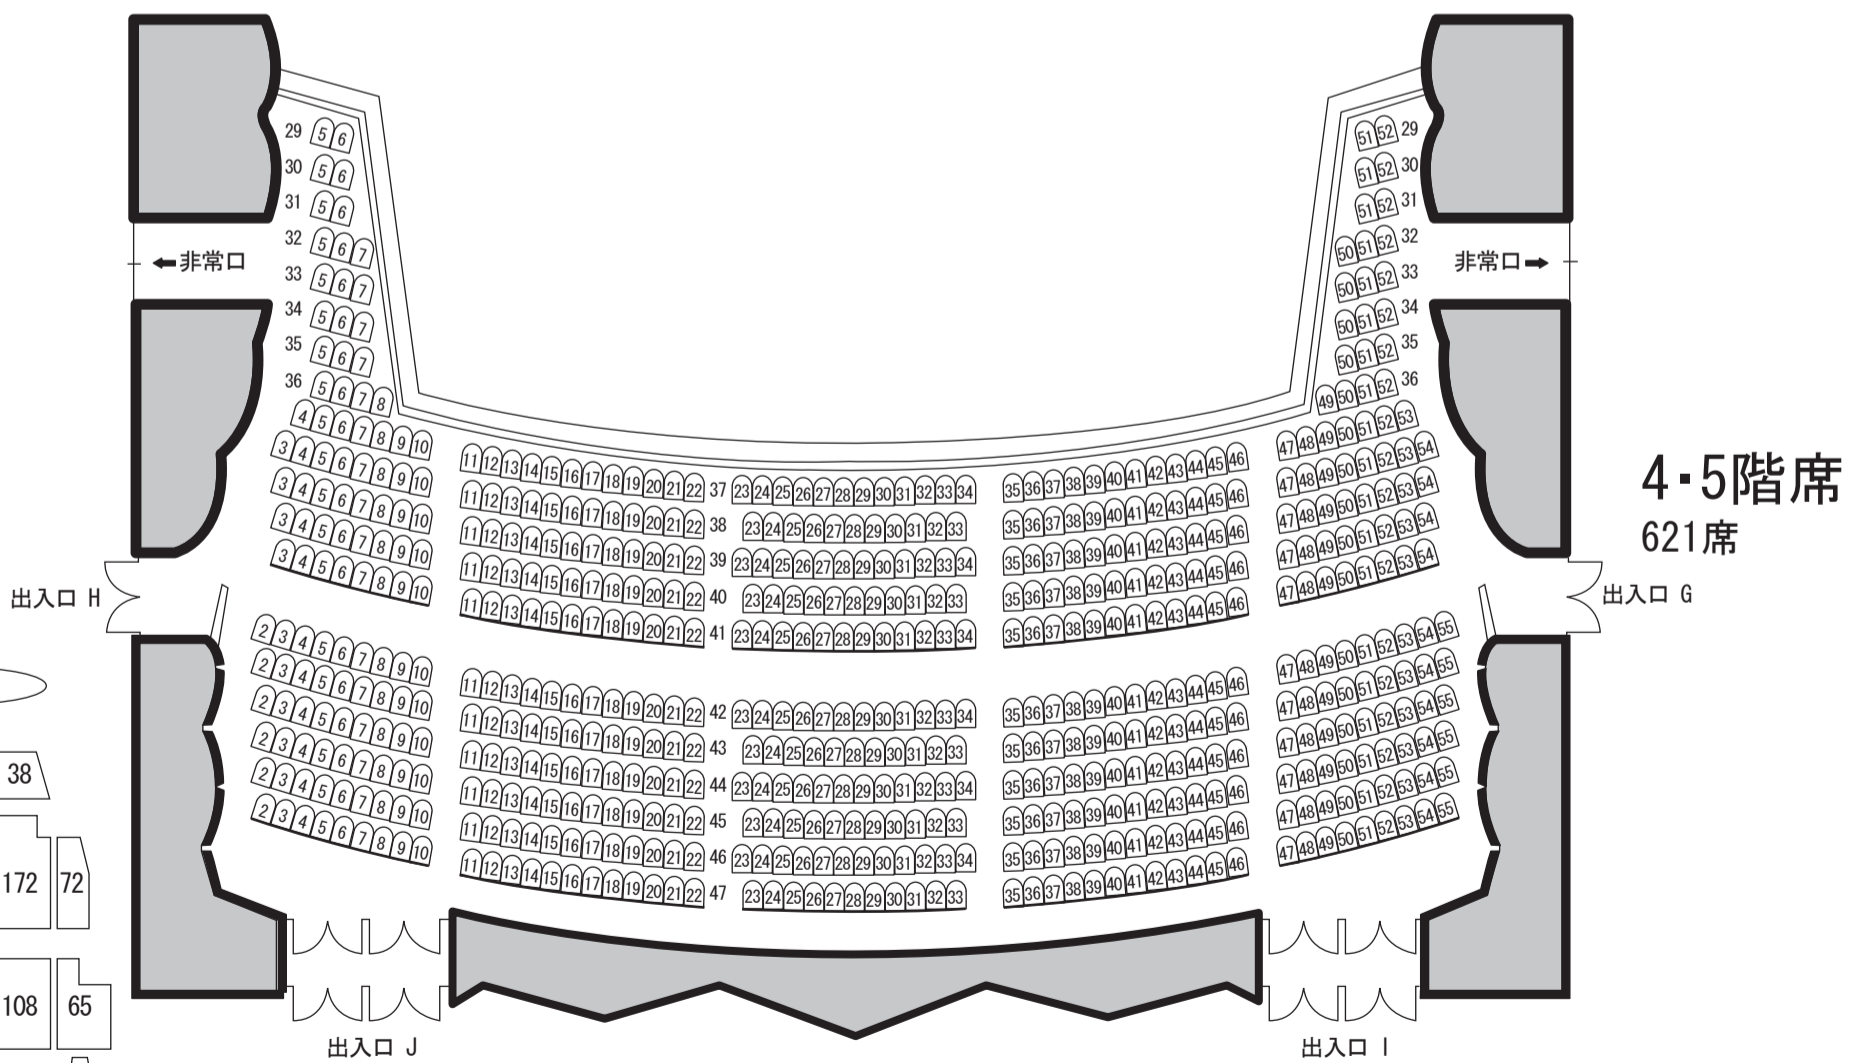

宮崎市民文化ホール

大ホール客席図

舞 台

座席数

1階席				
38	48	38		
72	172	180	172	72
2階席				
65	108	108	108	65
4階席				
61	60	58	60	61
5階席				
54	72	69	72	54